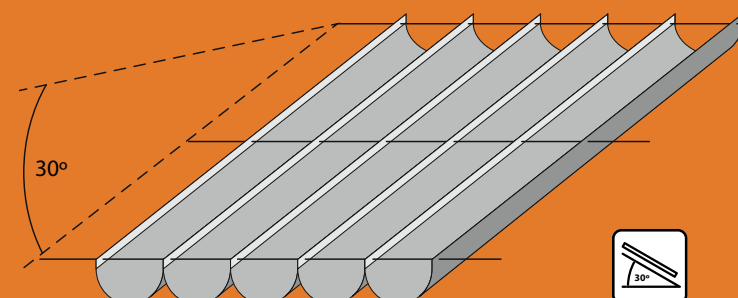

**2 CABLES**  
200x300  
200x400  
200x500

**3 CABLES**  
290x300  
290x400  
290x500

**4 CABLES**  
370x370

-  **IBIZA WHITE**
-  **BRAZILIAN SAND**
-  **SANTORINI GREY**

- Voor semi permanent gebruik
- Gemakkelijk te installeren en opslaan
- Beschermt tegen zon en UV stralen
- Vermindert temperatuur
- Eenvoudig te reinigen
- Bescherming tegen zon, regen en hagel

- For semi-permanent use
- Easy to install and store
- Blocks sun and UV rays
- Reduces temperature
- Easy to clean
- Protection from sun, rain and hail

- Für saisonaler gebrauch
- Leicht selbst aufzubauen
- Schützt gegen sonne und UV strahlung
- Reduziert temperatur
- Leicht zu reinigen
- Schützt vor sonne, regen und hagel