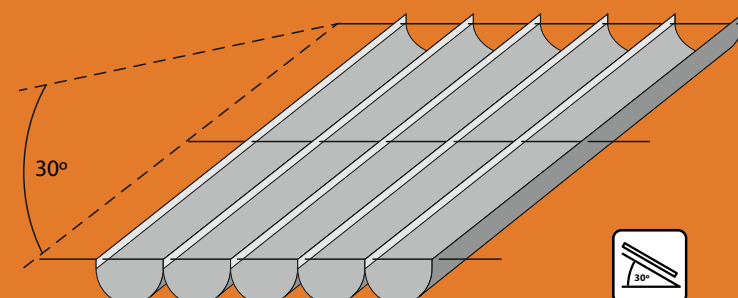

2 CABLES
200x300
200x400
200x500

3 CABLES
290x300
290x400
290x500

4 CABLES
370x370

-  **IBIZA WHITE**
-  **BRAZILIAN SAND**
-  **SANTORINI GREY**

- Voor semi permanent gebruik
- Gemakkelijk te installeren en opslaan
- Beschermt tegen zon en UV stralen
- Vermindert temperatuur
- Eenvoudig te reinigen
- Bescherming tegen zon, regen en hagel

- For semi-permanent use
- Easy to install and store
- Blocks sun and UV rays
- Reduces temperature
- Easy to clean
- Protection from sun, rain and hail

- Für saisonaler gebrauch
- Leicht selbst aufzubauen
- Schützt gegen sonne und UV strahlung
- Reduziert temperatur
- Leicht zu reinigen
- Schützt vor sonne, regen und hagel